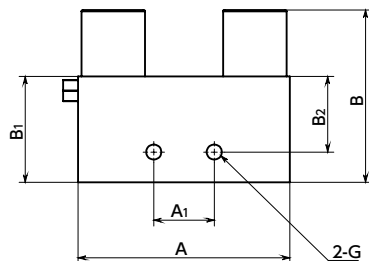

MKSL リニアクランプ・ズィー - 空気圧 - 常時閉 - 低コストタイプ

WEB 選定ナビ WEB CAD Download 空気圧タイプ N/C 常時閉

エアフィルタ*

*1: 品番により形状が異なります。

寸法・性能

単位: mm

品番	保持力	A	A ₁	A ₂	B	B ₁	B ₂	G	H	L ₁	L ₂	L ₃	M	質量 (kg)
MKSL-1501-AS1	300	47	15	-	58	39	15.5	M4	4.5	4.1	19.5	4.1	M3	0.2
MKSL-2001-AS1	500	63	20	5	58	39	25	M5	5.5	4.7	18	4.7	M5	0.32
MKSL-2501-AS1	600	70	20	5	57	35	25	M6	6.5	4.7	15.5	4.7	M5	0.37

● 品番指定

直送 14時当日出荷

MKSL-2501-AS1

1

価格・納期はコンタクトセンターへお問い合わせください。

レバー位置変更 → P.xxxx

対応不可