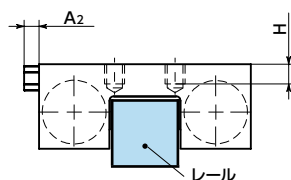

MKSL リニアクランプ・ズィー - 空気圧 - 常時閉 - 低コストタイプ

WEB 選定ナビ WEB CAD Download 空気圧タイプ N/C 常時閉

エアフィルタ*

*1: 品番により形状が異なります。

寸法・性能

単位: mm

品番	保持力	A	A ₁	A ₂	B	B ₁	B ₂	G	H	L ₁	L ₂	L ₃	M	質量 (kg)
MKSL-1501-AS1	300	47	15	-	58	39	15.5	M4	4.5	4.1	19.5	4.1	M3	0.2
MKSL-2001-AS1	500	63	20	5	58	39	25	M5	5.5	4.7	18	4.7	M5	0.32
MKSL-2501-AS1	600	70	20	5	57	35	25	M6	6.5	4.7	15.5	4.7	M5	0.37

● 品番指定

直送 14時当日出荷

MKSL-2501-AS1

1

価格・納期はコンタクトセンターへお問い合わせください。

レバー位置変更 → P.xxxx

対応不可