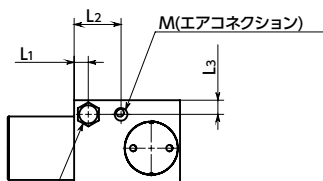

MKSL リニアクランプ・ズィー - 空気圧 - 常時閉 - 低コストタイプ

WEB 選定ナビ WEB CAD Download 空気圧タイプ N/C 常時閉

エアフィルタ*

*1: 品番により形状が異なります。

寸法・性能

単位: mm

品番	保持力	A	A ₁	A ₂	B	B ₁	B ₂	G	H	L ₁	L ₂	L ₃	M	質量 (kg)
MKSL-1501-AS1	300	47	15	-	58	39	15.5	M4	4.5	4.1	19.5	4.1	M3	0.2
MKSL-2001-AS1	500	63	20	5	58	39	25	M5	5.5	4.7	18	4.7	M5	0.32
MKSL-2501-AS1	600	70	20	5	57	35	25	M6	6.5	4.7	15.5	4.7	M5	0.37

● 品番指定

直送 14時当日出荷

MKSL-2501-AS1

1

価格・納期はコンタクトセンターへお問い合わせください。

レバー位置変更 → P.xxxx

対応不可