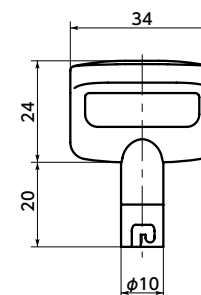

● 専用キー **PDX-K**

品番	価格(円)	質量(g)
PDX-K	(1,630)	12

- 価格が( )の商品は非在庫品です。実働10日目出荷になります。

● 関連商品

取り付け部に対して本体のねじが長い場合、ねじ込み長さの調整にインデックスプランジャ用カラー **PXCS** をご使用ください。

⇒ P.xxxx

通常はピンが本体に内蔵されたタイプのインデックスプランジャ **PDX** があります。

⇒ P.xxxx