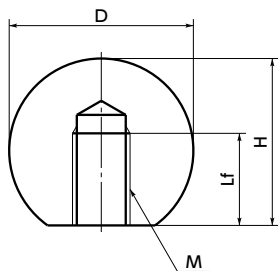

**KBA-BK**

**KBC-BK**

- 美しいつや消し黒。高い品質感。
  - 商品記号によりタイプが選択できます。◀1
- KBA** ——— インサートなし  
**KBC** ——— インサートつき

- 材質・仕上げ RoHS2適合

	KBA	KBC
ボール	ナイロン6(つや消し黒)	ナイロン6(つや消し黒)
ねじ部		SUM22L 三価クロメート処理

**KBA** インサートなし **KBC** インサートつき

単位: mm

品番	価格(円)	D ◀2	M(並目)		Lf min.	H	質量(g)
			ねじの呼び ◀3	ピッチ			
<b>KBA-16-M4-BK</b>	100	16	M4	0.7	7	15	6
<b>KBA-20-M5-BK</b>	100	20	M5	0.8	9	18	10
<b>KBA-25-M6-BK</b>	120	25	M6	1	11	22.5	15
<b>KBA-32-M8-BK</b>	160	32	M8	1.25	14.5	29	25
<b>KBA-40-M10-BK</b>	320	40	M10	1.5	18	37	40
<b>KBA-40-M12-BK</b>	360	40	M12	1.75	18	37	39
<b>KBC-20-M5-BK</b>	190	20	M5	0.8	7.5	18	10
<b>KBC-25-M6-BK</b>	210	25	M6	1	9	22.5	15
<b>KBC-32-M8-BK</b>	290	32	M8	1.25	12	29	25