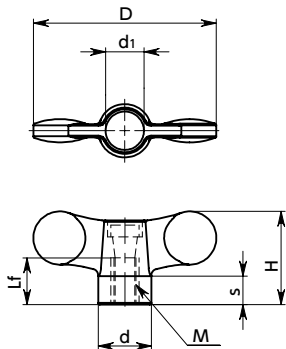

**KGWF-M**

**KGWF-K**

**KGWF-M-YW**

**KGWF-M-BK**

**KGWF-K**

- 力のかかりやすい形状です。
- 商品記号により、キャップの有無が選択できます。  
**KGWF-M** ————— キャップつき  
**KGWF-K** ————— キャップなし
- キャップなしはねじ穴が貫通しています。
- キャップは6色のカラーバリエーション。品番の末尾記号により、選択できます。

末尾記号 <b>②</b>	キャップの色
<b>BK</b>	つや消し黒
<b>SG</b>	つや消しシルバー
<b>RD</b>	つや消しレッド
<b>OR</b>	つや消しオレンジ
<b>BL</b>	つや消しブルー
<b>YW</b>	つや消しイエロー

- 材質・仕上げ RoHS2適合

	KGWF-M	KGWF-K
ノブ	ナイロン6(つや消し黒)	ナイロン6(つや消し黒)
キャップ	ナイロン6(各色)	
ねじ部	黄銅	黄銅

**KGWF-M** キャップつき

単位: mm

品番 <b>①</b>	価格(円)	D	M(並目)		Lf	H	s	d1	d	質量(g)
			ねじの呼び	ピッチ						
<b>KGWF-55-M6</b>	380	55	M6	1	18	28	8	11	16	15
<b>KGWF-55-M8</b>	380	55	M8	1.25	18	28	8	11	16	16
<b>KGWF-70-M8</b>	470	70	M8	1.25	18	36	10	11	20	24
<b>KGWF-70-M10</b>	470	70	M10	1.5	18	36	10	11	20	25

**KGWF-K** キャップなし

単位: mm

品番 <b>①</b>	価格(円)	D	K	M(並目)		Lf	H	s	d1	d	質量(g)
				ねじの呼び	ピッチ						
<b>KGWF-55-K6</b>	330	55	8	M6	1	18	28	8	11	16	14
<b>KGWF-55-K8</b>	330	55	10	M8	1.25	18	28	8	11	16	15
<b>KGWF-70-K8</b>	400	70	10	M8	1.25	18	36	10	11	20	23
<b>KGWF-70-K10</b>	400	70	11	M10	1.5	18	36	10	11	20	24