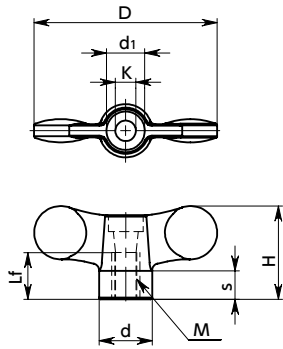

**KGWF-M**

**KGWF-K**

**KGWF-M-YW**

**KGWF-M-BK**

**KGWF-K**

- 力のかかりやすい形状です。
- 商品記号により、キャップの有無が選択できます。  
**KGWF-M** ————— キャップつき  
**KGWF-K** ————— キャップなし
- キャップなしはねじ穴が貫通しています。
- キャップは6色のカラーバリエーション。品番の末尾記号により、選択できます。

**KGWF-M** キャップつき

単位: mm

品番 <b>①</b>	価格(円)	D	M(並目)		Lf	H	s	d1	d	質量(g)
			ねじの呼び	ピッチ						
<b>KGWF-55-M6</b>	380	55	M6	1	18	28	8	11	16	15
<b>KGWF-55-M8</b>	380	55	M8	1.25	18	28	8	11	16	16
<b>KGWF-70-M8</b>	470	70	M8	1.25	18	36	10	11	20	24
<b>KGWF-70-M10</b>	470	70	M10	1.5	18	36	10	11	20	25

**KGWF-K** キャップなし

単位: mm

品番 <b>①</b>	価格(円)	D	K	M(並目)		Lf	H	s	d1	d	質量(g)
				ねじの呼び	ピッチ						
<b>KGWF-55-K6</b>	330	55	8	M6	1	18	28	8	11	16	14
<b>KGWF-55-K8</b>	330	55	10	M8	1.25	18	28	8	11	16	15
<b>KGWF-70-K8</b>	400	70	10	M8	1.25	18	36	10	11	20	23
<b>KGWF-70-K10</b>	400	70	11	M10	1.5	18	36	10	11	20	24