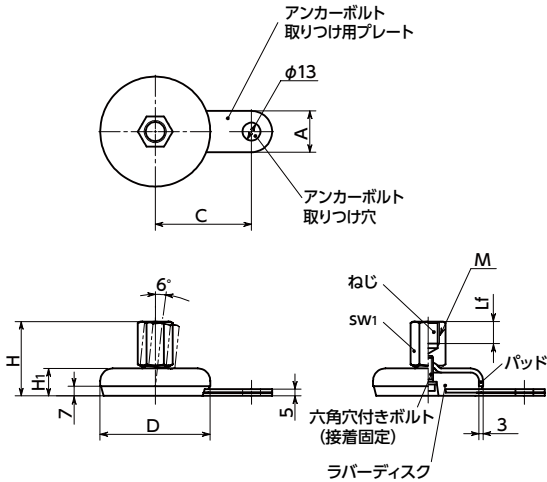

FNAFS-X レベリングアジャスタ(めねじ) - アンカー固定タイプ NEW

WEB 選定ナビ WEB CAD Download SUS ステンレス

- 耐久性にすぐれた金属製のレベリングアジャスタ。
- ラバーディスクと一体化したアンカーボルト取り付け用プレートが付属しています。床面への固定に利用できます。衝撃や振動による機器・装置の位置ずれの防止に効果的です。
- ねじパッドはステンレス製のため、耐蝕性にすぐれています。
- パッドは6°まで傾きます。傾斜面での使用に効果的です。

● 関連商品

同形状でスチール製の「FNAF-X」があります。

→ P.xxxx

● 材質・仕上げ

RoHS2適合

	FNAFS-X
ねじ	SUS303
パッド	SUS304
アンカーボルト 取り付け用プレート	SUS304
ラバーディスク	NBR (黒) 硬度ショア A80±5
六角穴付きボルト	ステンレス鋼

● 品番指定

直送 10 実働10日目出荷 WEB NBK ネットショップ

*1: 静的許容荷重は、パッドに対してねじが垂直の状態の値です。ねじに角度がついた状態では、曲げや座屈応力の発生により静的許容荷重は小さくなります。

表中の数値は参考値であり、保証値ではありません。

● 価格が () の商品は非在庫品です。実働10日目出荷になります。

クリーン洗浄・クリーン梱包 → P.xxxx	ねじカット → P.xxxx	ゆるみ止め → P.xxxx	レーザ刻印 → P.xxxx
対応不可	対応不可	対応不可	お問い合わせください