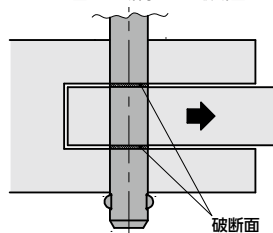

クリーン洗浄・クリーン梱包 → P.1640	ゆるみ止め → P.1645	レーザー刻印 → P.1656
お問い合わせください	対応不可	対応不可

価格

PABLS 標準タイプ PABLS-H 重荷重タイプ

単位: 円

品番	L (mm)													
	10	15	20	25	30	35	40	45	50	60	70	80	100	120
PABLS-5	(3,970)	3,970	3,970	3,970	4,210									
PABLS-6	(4,330)	(4,330)	4,330	4,330	4,810	(4,810)	4,810	(4,810)	4,810					
PABLS-8			4,470	4,470	5,030	(5,030)	5,030	(5,030)	5,030					
PABLS-10			6,580	6,580	6,920	(6,920)	6,920	(6,920)	6,920	7,260				
PABLS-12				(7,180)	7,450	(7,530)	7,530	(7,480)	7,500	7,850	(7,850)	(8,210)		
PABLS-16					(11,000)	(11,000)	11,000	(11,000)	11,000	11,800	(11,800)	(12,500)		
PABLS-20										(25,200)		(26,100)	(27,400)	(28,500)
PABLS-5-H	(4,900)	(4,900)	(4,900)	(4,900)	(5,190)									
PABLS-6-H	(4,960)	(4,960)	(4,960)	(4,960)	(5,500)	(5,500)	(5,500)	(5,500)	(5,500)					
PABLS-8-H			(5,140)	(5,140)	(5,750)	(5,750)	(5,750)	(5,750)	(5,750)					
PABLS-10-H			(7,530)	(7,530)	(7,870)	(7,870)	(7,870)	(7,870)	(7,870)	(8,280)				
PABLS-12-H				(8,200)	(8,560)	(8,560)	(8,560)	(8,560)	(8,560)	(9,000)	(9,000)	(9,410)		
PABLS-16-H					(13,600)	(13,600)	(13,600)	(13,600)	(13,600)	(14,600)	(14,600)	(15,600)		
PABLS-20-H										(35,100)		(36,200)	(38,200)	(39,700)

● 価格が ( ) の商品は非在庫品です。実働10日目出荷になります。

● 適用ロックピン用チェーン

ロックピン品番	適用ロックピン用チェーン品番			
	PBC → P.xxxx	PBCS → P.xxxx	PRC → P.xxxx	PSRC → P.xxxx
PABLS-5				
PABLS-6				
PABLS-8	PBC-*14 PBC-*18	PBCS-*14 PBCS-*18	PRC-*14 PRC-*18	PSRC-*14 PSRC-*18
PABLS-10				
PABLS-12	PBC-*14 PBC-*18	PBCS-*14 PBCS-*18	PRC-*14 PRC-*18	PSRC-*14 PSRC-*18
PABLS-16	PBC-*18 PBC-*24	PBCS-*18 PBCS-*24	PRC-*18 PRC-*24	PSRC-*18 PSRC-*24
PABLS-20	PBC-*30	PBCS-*30	PRC-*30	PSRC-*24

● ロックピン用チェーンの詳細は各商品ページを参照してください。