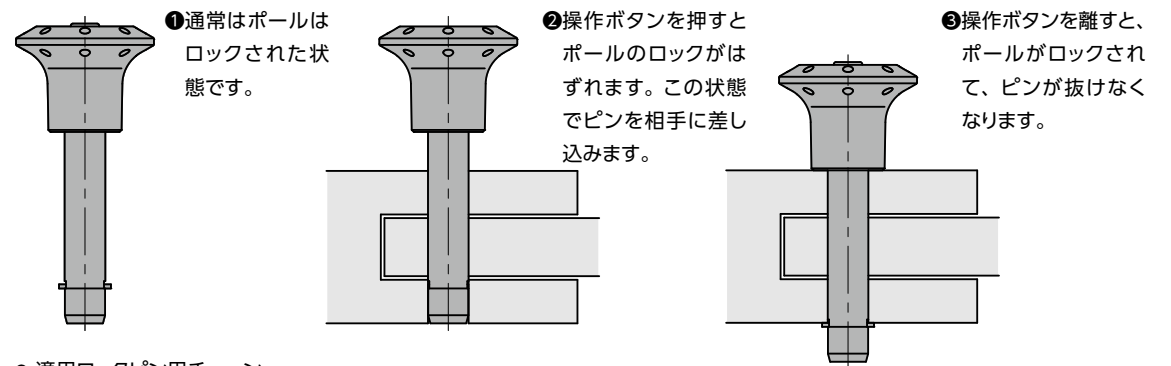

● 操作

● 適用ロックピン用チェーン

ロックピン品番	適用ロックピン用チェーン品番					
	PBC → P.xxxx	PBCS → P.xxxx	PRC → P.xxxx	PSRC → P.xxxx		
PCPL-6	PCPLS-6	PCPLS-6-NI	PBC-*-14	PBCS-*-14	PRC-*-14	PSRC-*-14
PCPL-8	PCPLS-8	PCPLS-8-NI	PBC-*-14	PBCS-*-14	PRC-*-14	PSRC-*-14
PCPL-10	PCPLS-10	PCPLS-10-NI	PBC-*-14	PBCS-*-14	PRC-*-14	PSRC-*-14
PCPL-12	PCPLS-12	PCPLS-12-NI	PBC-*-14	PBCS-*-14	PRC-*-14	PSRC-*-14
PCPL-16	PCPLS-16	PCPLS-16-NI	PBC-*-14	PBCS-*-14	PRC-*-14	PSRC-*-14
PCPL-20	PCPLS-20	PCPLS-20-NI	PBC-*-14	PBCS-*-14	PRC-*-14	PSRC-*-14

● ロックピン用チェーンの詳細は各商品ページを参照してください。

● 関連商品

ロックピンの紛失防止用に各種ロックピン用チェーンがあります。
→ P.xxxx

● 品番指定 直送 14時当日出荷 NBK ネットショップ

PCPLS-10-40-NI

価格が ( ) の商品は非在庫品です。実働10日日出荷になります。