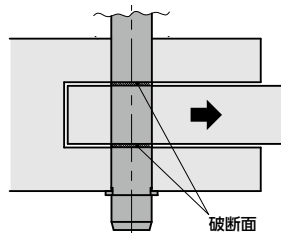

*1: PCPL-6 PCPLS-6 PCPLS-6-NI のL寸法の公差は「0~+2」になります。
 *2: ピンの公差を変更しました。

- コストパフォーマンスを高めたロックピン。
- 相手穴からの抜け止めには、ボール(ステンレス鋼板)を使用。
- スピーディなワークの位置決め・固定ができます。

● 材質・仕上げ **RoHS2適合**

	PCPL	PCPLS	PCPLS-NI
ノブ	ナイロン6 (つや消し黒)	ナイロン6 (つや消し黒)	SUS303相当
操作ボタン	ナイロン6(赤)	ナイロン6(赤)	SUS303相当
ピン	SUM22L 三価クロメート処理	SUS303相当	SUS303相当
ボール	SUS304相当	SUS304相当	SUS304相当
内蔵スプリング	SUS301相当	SUS301相当	SUS301相当

寸法

PCPL スティールピン・プラスチックノブ PCPLS ステンレスピン・プラスチックノブ PCPLS-NI オールステンレス 単位: mm

品番	d	d1	d3	d2	L1	D	H	a	b	二面せん断荷重*1 (kN)	質量 (g)
PCPL-6	6	7.5	5.9	15	7	30	21	2.3	0.5	14	11 - 18
PCPL-8	8	10	7.9	15	8.4	30	21	2.8	0.6	28	14 - 27
PCPL-10	10	12	9.9	18	9.8	34	26	3.3	1	38	24 - 48
PCPL-12	12	14	11.9	18	11.3	34	26	3.8	1	61	36 - 80
PCPL-16	16	19	15.9	22	14.2	40	32	4.8	1.2	113	78 - 148
PCPL-20	20	23	19.8	25	14.8	40	33	4.8	1.2	187	117 - 227
PCPLS-6	6	7.5	5.9	15	7	30	21	2.3	0.5	17	11 - 18
PCPLS-8	8	10	7.9	15	8.4	30	21	2.8	0.6	35	14 - 27
PCPLS-10	10	12	9.9	18	9.8	34	26	3.3	1	47	24 - 48
PCPLS-12	12	14	11.9	18	11.3	34	26	3.8	1	75	36 - 80
PCPLS-16	16	19	15.9	22	14.2	40	32	4.8	1.2	138	78 - 148
PCPLS-20	20	23	19.8	25	14.8	40	33	4.8	1.2	228	117 - 227
PCPLS-6-NI	6	7.5	5.9	12	7	25	20	2.3	0.5	17	32 - 39
PCPLS-8-NI	8	10	7.9	15	8.4	30	21	2.8	0.6	35	51 - 65
PCPLS-10-NI	10	12	9.9	18	9.8	34	26	3.3	1	47	86 - 110
PCPLS-12-NI	12	14	11.9	18	11.3	34	26	3.8	1	75	101 - 145
PCPLS-16-NI	16	19	15.9	22	14.2	40	32	4.8	1.2	138	181 - 251
PCPLS-20-NI	20	23	19.8	25	14.8	40	33	4.8	1.2	228	218 - 328

*1: 表中の値は参考値であり、保証値ではありません。安全を考慮して選定してください。
 二面せん断荷重は、破断面が二面あるときの荷重です。

クリーン洗浄・クリーン梱包 → P.xxxx	ゆるみ止め → P.xxxx	レーザー刻印 → P.xxxx
お問い合わせください	対応不可	対応可・別料金

価格

PCPL スティールピン・プラスチックノブ PCPLS ステンレスピン・プラスチックノブ PCPLS-NI オールステンレス 単位: 円