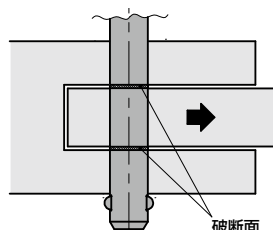

寸法

PDBLS 標準タイプ PDBLS-H 重荷重タイプ

単位: mm

品番	d	d1	d2	L1	D	H	B	二面せん断荷重*1 (kN)	質量 (g)
PDBLS-5	5	5.5	13.5	6	33	26.5	17.5	14	15 - 22
PDBLS-6	6	7	13.5	7	33	26.5	17.5	21	15 - 29
PDBLS-8	8	9.5	18	8.2	43.5	34	23	38	36 - 68
PDBLS-10	10	12	18	9.6	43.5	34	23	60	44 - 107
PDBLS-12	12	14.5	24	10.6	58	40.5	30.5	87	93 - 179
PDBLS-16	16	19	24	14	58	40.5	30.5	155	134 - 326
PDBLS-20	20	25	33	20.5	72.5	51.5	40.5	244	335 - 565
PDBLS-25	25	30.8	33	22	72.5	51.5	40.5	386	430 - 800
PDBLS-5-H	5	5.5	13.5	6	33	26.5	17.5	24	15 - 22
PDBLS-6-H	6	7	13.5	7	33	26.5	17.5	35	15 - 29
PDBLS-8-H	8	9.5	18	8.2	43.5	34	23	63	36 - 68
PDBLS-10-H	10	12	18	9.6	43.5	34	23	100	44 - 107
PDBLS-12-H	12	14.5	24	10.6	58	40.5	30.5	144	93 - 179
PDBLS-16-H	16	19	24	14	58	40.5	30.5	257	134 - 326
PDBLS-20-H	20	25	33	20.5	72.5	51.5	40.5	403	335 - 565
PDBLS-25-H	25	30.8	33	22	72.5	51.5	40.5	631	430 - 800

*1: 表中の値は参考値であり、保証値ではありません。安全を考慮して選定してください。
二面せん断荷重は、破断面が二面あるときの荷重です。

クリーン洗浄・クリーン梱包 → P.xxxx 対応不可	ゆるみ止め → P.xxxx 対応不可	レーザ刻印 → P.xxxx 対応可・別料金