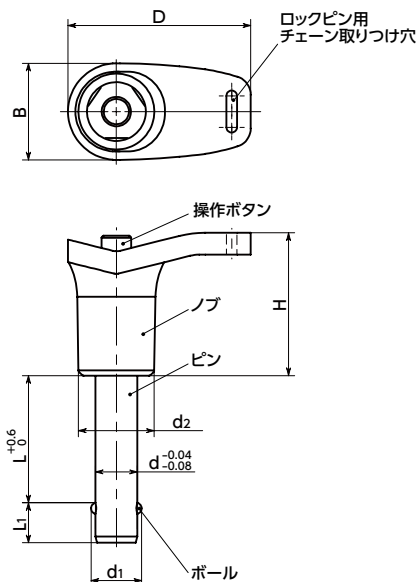

# PDBLS ボールロックピン - L字ノブタイプ **NEW**

WEB 選定ナビ WEB CAD Download SUS ステンレス

- L字ノブつきロックピン。
- ノブの突き出た部分を親指と人差し指で持って操作可能なため、壁面の近くに配置しても操作できます。
- スピーディなワークの位置決め・固定ができます。
- 相手穴からの抜け止めにはステンレス鋼球を使用。耐久性があります。
- せん断荷重の大きさにより、標準タイプと重荷重タイプがあります。重荷重タイプのせん断荷重は標準タイプの約1.5倍。
- 品番の末尾記号により、荷重タイプが選択できます。  
末尾記号なし——標準タイプ  
末尾記号 **H**——重荷重タイプ

● 材質・仕上げ RoHS2適合

	PDBLS	PDBLS-H
ノブ	ナイロン6(つや消し黒)	ナイロン6(つや消し黒)
操作ボタン	SUS303相当	SUS630相当
ピン	SUS303相当	SUS630相当
ボール	SUS420J2相当	SUS420J2相当
内蔵スプリング	ステンレス鋼線	ステンレス鋼線

● **PDBLS-H** は **PDBLS** と区別するため、ピン先端に溝加工を施しています。

## 寸法

PDBLS 標準タイプ PDBLS-H 重荷重タイプ

単位: mm

品番	d	d1	d2	L1	D	H	B	二面せん断荷重*1 (kN)	質量 (g)
PDBLS-5	5	5.5	13.5	6	33	26.5	17.5	14	15 - 22
PDBLS-6	6	7	13.5	7	33	26.5	17.5	21	15 - 29
PDBLS-8	8	9.5	18	8.2	43.5	34	23	38	36 - 68
PDBLS-10	10	12	18	9.6	43.5	34	23	60	44 - 107
PDBLS-12	12	14.5	24	10.6	58	40.5	30.5	87	93 - 179
PDBLS-16	16	19	24	14	58	40.5	30.5	155	134 - 326
PDBLS-20	20	25	33	20.5	72.5	51.5	40.5	244	335 - 565
PDBLS-25	25	30.8	33	22	72.5	51.5	40.5	386	430 - 800
PDBLS-5-H	5	5.5	13.5	6	33	26.5	17.5	24	15 - 22
PDBLS-6-H	6	7	13.5	7	33	26.5	17.5	35	15 - 29
PDBLS-8-H	8	9.5	18	8.2	43.5	34	23	63	36 - 68
PDBLS-10-H	10	12	18	9.6	43.5	34	23	100	44 - 107
PDBLS-12-H	12	14.5	24	10.6	58	40.5	30.5	144	93 - 179
PDBLS-16-H	16	19	24	14	58	40.5	30.5	257	134 - 326
PDBLS-20-H	20	25	33	20.5	72.5	51.5	40.5	403	335 - 565
PDBLS-25-H	25	30.8	33	22	72.5	51.5	40.5	631	430 - 800