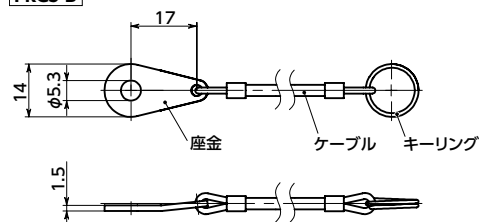

PRCS-A

PRCS-B

PRCS-C

- ロックピンの紛失防止用ケーブル。
- SUS316相当。耐蝕性にすぐれています。
- 取り付け方法は、キーリングと座金の2種類から選択できます。
- 商品記号により、キーリングと座金の組み合わせが選択できます。

- PRCS-A 両側キーリング
- PRCS-B 片側キーリング・片側座金
- PRCS-C 両側座金

● 材質・仕上げ

	PRCS-A	PRCS-B	PRCS-C
ケーブル	SUS316相当 ポリ塩化ビニル	SUS316相当 ポリ塩化ビニル	SUS316相当 ポリ塩化ビニル
キーリング	SUS316Ti相当	SUS316Ti相当	-
座金	-	SUS316相当	SUS316相当

寸法

PRCS-A 両側キーリング PRCS-B 片側キーリング・片側座金 PRCS-C 両側座金

単位: mm

品番	D	d	静的荷重*1 (N) キーリングつき/キーリングなし	質量 (g)
PRCS-A-14	14	1	75/-	6 - 10
PRCS-A-18	18	1.3	125/-	7 - 10
PRCS-A-24	24	1.5	140/-	9 - 12
PRCS-B-14	14	1	75 / 1500	8 - 11
PRCS-B-18	18	1.3	125 / 1500	9 - 12
PRCS-B-24	24	1.5	140 / 1500	9 - 12
PRCS-C	-	-	-/1500	10 - 13

*1: 表中の静的荷重は参考値であり、保証値ではありません。安全を考慮してご使用ください。

ケーブル長さ

PRCS-A 両側キーリング PRCS-B 片側キーリング・片側座金 PRCS-C 両側座金

品番	L (mm)		
	150	200	320
PRCS-A-14	●	●	●
PRCS-A-18	●	●	●
PRCS-A-24	●	●	●
PRCS-B-14	●	●	●
PRCS-B-18	●	●	●
PRCS-B-24	●	●	●
PRCS-C	●	●	●

● 関連商品

ロックピン用キーリング **PKRS-NI** があります。

- 品番指定 ※価格・納期はNBKウェブサイトをご覧ください。

PRCS - 150 - A-14

② ケーブル長さLは、表に●の記載があるサイズから選択してください。

クリーン洗浄・クリーン梱包	ゆるみ止め	レーザー刻印
対応不可	対応不可	対応不可