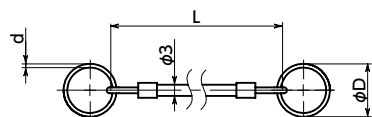

PRCS-A

PRCS-B

PRCS-C

- ロックピンの紛失防止用ケーブル。
- SUS316相当。耐蝕性にすぐれています。
- 取り付け方法は、キーリングと座金の2種類から選択できます。
- 商品記号により、キーリングと座金の組み合わせが選択できます。

- PRCS-A 両側キーリング
- PRCS-B 片側キーリング・片側座金
- PRCS-C 両側座金

● 材質・仕上げ

	PRCS-A	PRCS-B	PRCS-C
ケーブル	SUS316相当 ポリ塩化ビニル	SUS316相当 ポリ塩化ビニル	SUS316相当 ポリ塩化ビニル
キーリング	SUS316Ti相当	SUS316Ti相当	-
座金	-	SUS316相当	SUS316相当

寸法

PRCS-A 両側キーリング PRCS-B 片側キーリング・片側座金 PRCS-C 両側座金

単位: mm

品番	D	d	静的荷重*1 (N) キーリングつき/キーリングなし	質量 (g)
PRCS-A-14	14	1	75/-	6 - 10
PRCS-A-18	18	1.3	125/-	7 - 10
PRCS-A-24	24	1.5	140/-	9 - 12
PRCS-B-14	14	1	75 / 1500	8 - 11
PRCS-B-18	18	1.3	125 / 1500	9 - 12
PRCS-B-24	24	1.5	140 / 1500	9 - 12
PRCS-C	-	-	-/1500	10 - 13

*1: 表中の静的荷重は参考値であり、保証値ではありません。安全を考慮してご使用ください。

ケーブル長さ

PRCS-A 両側キーリング PRCS-B 片側キーリング・片側座金 PRCS-C 両側座金

品番	L (mm)		
	150	200	320
PRCS-A-14	●	●	●
PRCS-A-18	●	●	●
PRCS-A-24	●	●	●
PRCS-B-14	●	●	●
PRCS-B-18	●	●	●
PRCS-B-24	●	●	●
PRCS-C	●	●	●