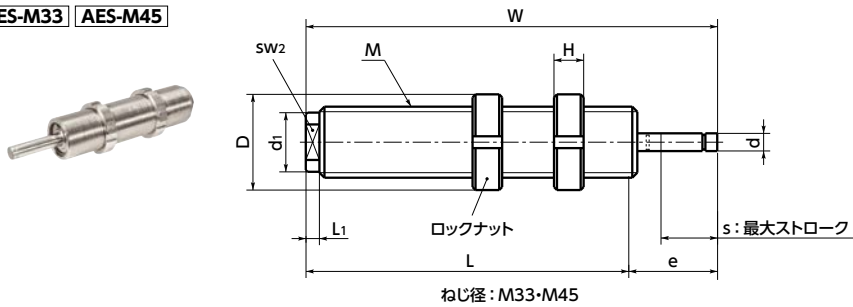

## 寸法

品番	M	L	L1	d	d1	e	W	H	sw1	D	sw2	質量 (g)	単位: mm	
AES-M20-1.5	M20×1.5	76	3.5	6	18	19	95	10	24		14	120		
AES-M20-1.5L	M20×1.5	97	4	6	18	34	131	10	24		14	160		
AES-M25-1.5	M25×1.5	105	4	8	23	31	136	12	30		19	270		
AES-M25-1.5L	M25×1.5	125	4	8	23	46	171	12	30		19	340		
AES-M33-1.5	M33×1.5	125	5	10	28	40	165	10		41	24	610		
AES-M33-1.5L	M33×1.5	144	5	10	28	60	204	10		41	24	700		
AES-M45-1.5	M45×1.5	140	6	12	42	30	170	10		60	36	1230		
AES-M45-1.5L	M45×1.5	195	6	12	42	55	250	10		60	36	1670		