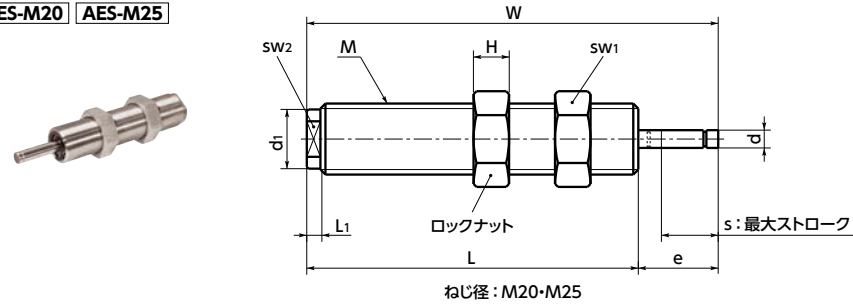

# AES 高性能ショックアブソーバ(パワーストップ®) - 緊急時対策用

WEB 選定ナビ WEB CAD Download

AES-M20 AES-M25

AES-M33 AES-M45

## 寸法

品番	M	L	L1	d	d1	e	W	H	sw1	D	sw2	質量 (g)	単位: mm	
AES-M20-1.5	M20×1.5	76	3.5	6	18	19	95	10	24		14	120		
AES-M20-1.5L	M20×1.5	97	4	6	18	34	131	10	24		14	160		
AES-M25-1.5	M25×1.5	105	4	8	23	31	136	12	30		19	270		
AES-M25-1.5L	M25×1.5	125	4	8	23	46	171	12	30		19	340		
AES-M33-1.5	M33×1.5	125	5	10	28	40	165	10		41	24	610		
AES-M33-1.5L	M33×1.5	144	5	10	28	60	204	10		41	24	700		
AES-M45-1.5	M45×1.5	140	6	12	42	30	170	10		60	36	1230		
AES-M45-1.5L	M45×1.5	195	6	12	42	55	250	10		60	36	1670		