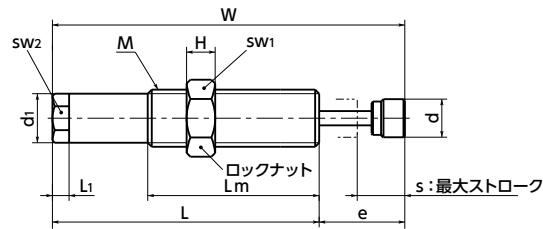

**APS-AKS** 高性能ショックアブソーバ(パワーストップ) - 長寿命・高エネルギー吸収タイプ

WEB 選定ナビ WEB CAD Download

**M6 | M8**

**M10 - M27**

**M33 | M45**

**寸法**

単位: mm

品番	M(細目)		L	L1	Lm	d	d1	e	W	H	sw1 (二面幅)	D	sw2 (二面幅)	質量(g)
	ねじの呼び	ピッチ												
APS-M6-0.5-AKS	M6	0.5	30	1.8	18	3.2	5.4	9.5	39.5	3.2	10		4.5	6
APS-M8-1-AKS	M8	1	40	2.5	26	5	6.8	11	51	4	13		6	13
APS-M10-1-AKS	M10	1	51	2.3		8		14	64.8	5	13		8	26
APS-M12-1-AKS	M12	1	56	2.3		10		17	73	6	14		8	40
APS-M14-1-AKS	M14	1	66	3.5		11		20.5	86.5	8	17		10	70
APS-M14-1.5-AKS	M14	1.5	66	3.5		11		20.5	86.5	8	17		10	70
APS-M20-1.5-AKS	M20	1.5	76	4		17		23	99	10	24		14	145
APS-M20-1.5L-AKS	M20	1.5	97	4		17		38	135	10	24		14	190
APS-M25-1.5-AKS	M25	1.5	105	4		22		36	141	12	30		19	325
APS-M25-1.5L-AKS	M25	1.5	125	4		22		51	176	12	30		19	390
APS-M27-3-AKS	M27	3	105	4		22		36	141	12	32		19	395
APS-M33-1.5-AKS	M33	1.5	125	5		28		45	170	10		41	24	695
APS-M33-1.5L-AKS	M33	1.5	144	5		28		65	209	10		41	24	795
APS-M45-1.5-AKS	M45	1.5	140	6		38		35	175	10		60	36	1380
APS-M45-1.5L-AKS	M45	1.5	195	6		38		60	255	10		60	36	1830