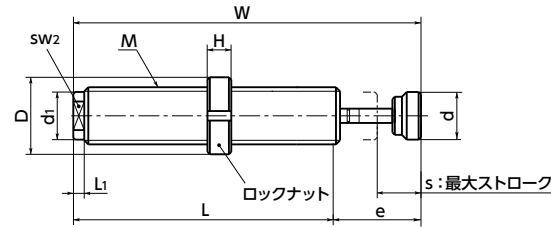

**APS-AKS** 高性能ショックアブソーバ(パワーストップ) - 長寿命・高エネルギー吸収タイプ

WEB 選定ナビ WEB CAD Download

**M6 | M8**

**M10 - M27**

**M33 | M45**

**寸法**

単位: mm

品番	M(細目)		L	L1	Lm	d	d1	e	W	H	sw1 (二面幅)	D	sw2 (二面幅)	質量(g)
	ねじの呼び	ピッチ												
APS-M6-0.5-AKS	M6	0.5	30	1.8	18	3.2	5.4	9.5	39.5	3.2	10		4.5	6
APS-M8-1-AKS	M8	1	40	2.5	26	5	6.8	11	51	4	13		6	13
APS-M10-1-AKS	M10	1	51	2.3		8		14	64.8	5	13		8	26
APS-M12-1-AKS	M12	1	56	2.3		10		17	73	6	14		8	40
APS-M14-1-AKS	M14	1	66	3.5		11		20.5	86.5	8	17		10	70
APS-M14-1.5-AKS	M14	1.5	66	3.5		11		20.5	86.5	8	17		10	70
APS-M20-1.5-AKS	M20	1.5	76	4		17		23	99	10	24		14	145
APS-M20-1.5L-AKS	M20	1.5	97	4		17		38	135	10	24		14	190
APS-M25-1.5-AKS	M25	1.5	105	4		22		36	141	12	30		19	325
APS-M25-1.5L-AKS	M25	1.5	125	4		22		51	176	12	30		19	390
APS-M27-3-AKS	M27	3	105	4		22		36	141	12	32		19	395
APS-M33-1.5-AKS	M33	1.5	125	5		28		45	170	10		41	24	695
APS-M33-1.5L-AKS	M33	1.5	144	5		28		65	209	10		41	24	795
APS-M45-1.5-AKS	M45	1.5	140	6		38		35	175	10		60	36	1380
APS-M45-1.5L-AKS	M45	1.5	195	6		38		60	255	10		60	36	1830