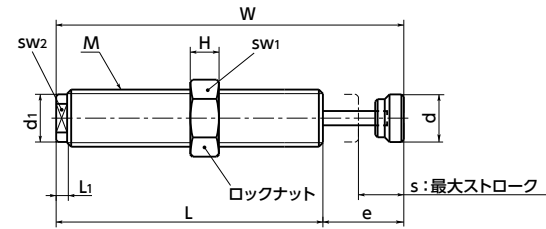

**APS-AKS** 高性能ショックアブソーバ(パワーストップ) - 長寿命・高エネルギー吸収タイプ

WEB 選定ナビ WEB CAD Download

**M6 | M8**

**M10 - M27**

**M33 | M45**

**寸法**

単位: mm

品番	M(細目)		L	L1	Lm	d	d1	e	W	H	sw1 (二面幅)	D	sw2 (二面幅)	質量(g)
	ねじの呼び	ピッチ												
APS-M6-0.5-AKS	M6	0.5	30	1.8	18	3.2	5.4	9.5	39.5	3.2	10		4.5	6
APS-M8-1-AKS	M8	1	40	2.5	26	5	6.8	11	51	4	13		6	13
APS-M10-1-AKS	M10	1	51	2.3		8		14	64.8	5	13		8	26
APS-M12-1-AKS	M12	1	56	2.3		10		17	73	6	14		8	40
APS-M14-1-AKS	M14	1	66	3.5		11		20.5	86.5	8	17		10	70
APS-M14-1.5-AKS	M14	1.5	66	3.5		11		20.5	86.5	8	17		10	70
APS-M20-1.5-AKS	M20	1.5	76	4		17		23	99	10	24		14	145
APS-M20-1.5L-AKS	M20	1.5	97	4		17		38	135	10	24		14	190
APS-M25-1.5-AKS	M25	1.5	105	4		22		36	141	12	30		19	325
APS-M25-1.5L-AKS	M25	1.5	125	4		22		51	176	12	30		19	390
APS-M27-3-AKS	M27	3	105	4		22		36	141	12	32		19	395
APS-M33-1.5-AKS	M33	1.5	125	5		28		45	170	10		41	24	695
APS-M33-1.5L-AKS	M33	1.5	144	5		28		65	209	10		41	24	795
APS-M45-1.5-AKS	M45	1.5	140	6		38		35	175	10		60	36	1380
APS-M45-1.5L-AKS	M45	1.5	195	6		38		60	255	10		60	36	1830